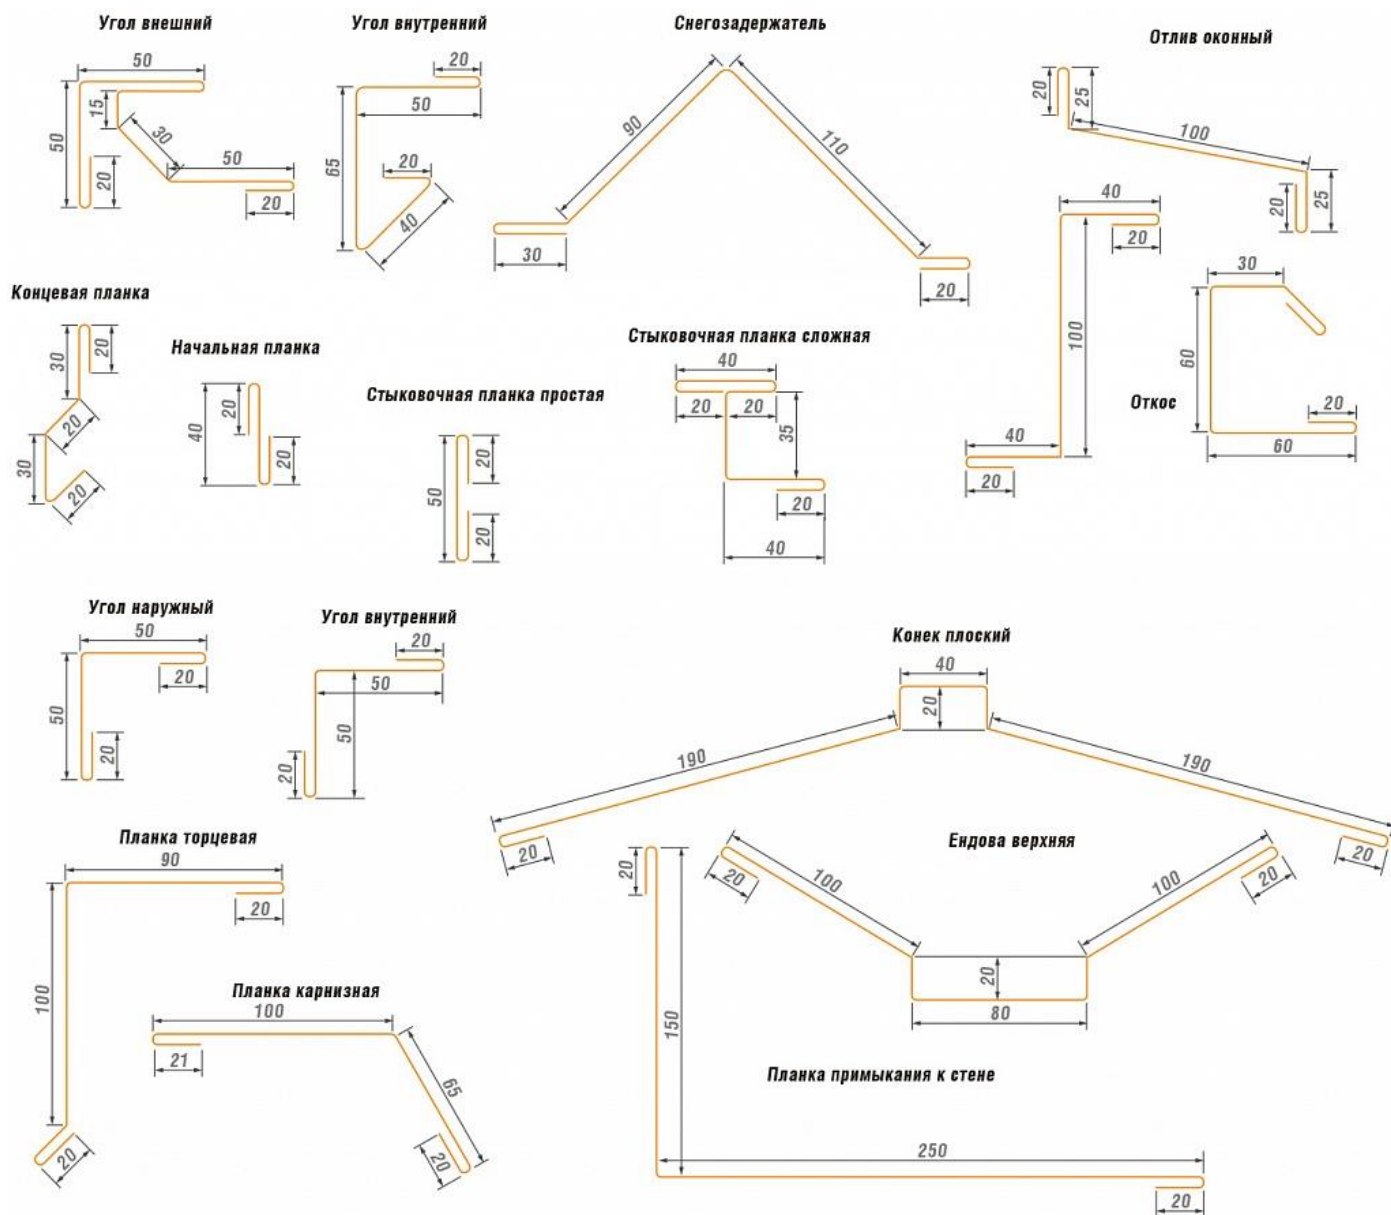

Схемы изготовления доборных элементов

Астана+7(77172)727-132 Волгоград(844)278-03-48 Воронеж(473)204-51-73
Екатеринбург(343)384-55-89 Казань(843)206-01-48 Краснодар(861)203-40-90
Нижний Новгород(831)429-08-12 Новосибирск(383)227-86-73 Уфа(347)229-48-12
Самара(846)206-03-16 Москва(495)268-04-70 Красноярск(391)204-63-61
Санкт-Петербург(812)309-46-40 Ростов-на-Дону(863)308-18-15 Саратов(845)249-38-78
tpa@nt-rt.ru / tpco.nt-rt.ru